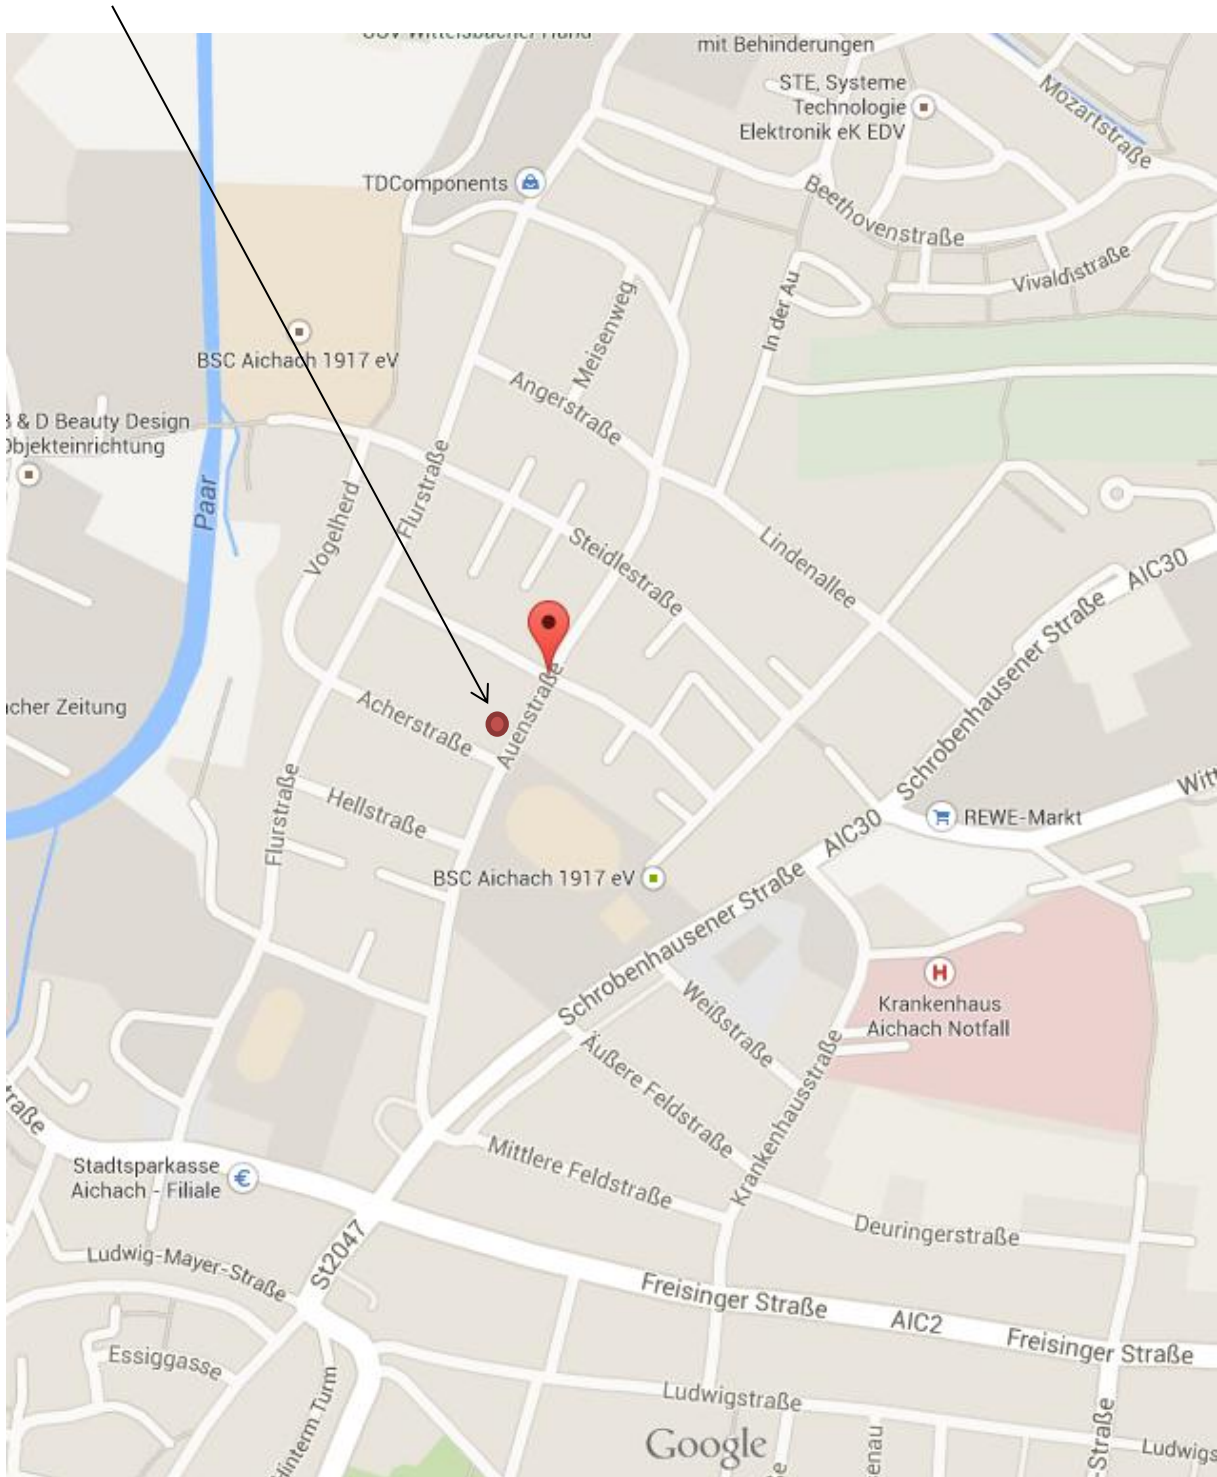

Lageplan

Praxis für Psychotherapie und Esalen® Massage Gabriele Obst
Auenstraße 19 b, 86551 Aichach

Hinweis:

Die Hausnummern in der Auenstraße sind z. T. nicht chronologisch geordnet. Das ist immer wieder verwirrend für Menschen und Navis. Zuerst kommt Hausnummer 19, dann 19 c, dann 19 a, **dann 19 b.**